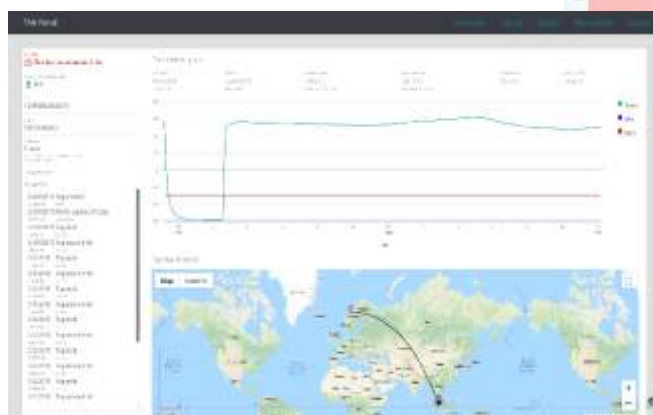

### La solution cloud pour les étiquettes de température chaîne du froid

TAG Portal stocke en toute sécurité toutes vos données de température. Chaque valeur mesurée de l'application TAG Tap, de TAG Gate ou de TAG Read est automatiquement téléchargée sur le portail TAG.

Le portail offre un accès facile aux TAG et TAG récemment lus avec des violations de température. Affichez les diagrammes, les géolocalisations et l'historique des valeurs mesurées dans une interface conviviale.

### Caractéristiques et avantages:

Aperçu facile des TAG de température, des violations et des journaux de température.

- ❖ Créez des profils avec vos propres limites de température et intervalles de mesure
- ❖ Téléchargez les rapports PDF de chaque TAG ou configurez des rapports à envoyer automatiquement lorsqu'un TAG sort des limites prédéfinies.
- ❖ Marquez chaque TAG avec votre propre entrée en utilisant des champs personnalisés pour une meilleure intégration avec d'autres systèmes.
- ❖ Vue cartographique des dernières valeurs mesurées et des violations des limites de température.
- ❖ Afficher les images téléchargées des TAG. Tapez sur Map-Trace de toutes les valeurs mesurées d'un TAG