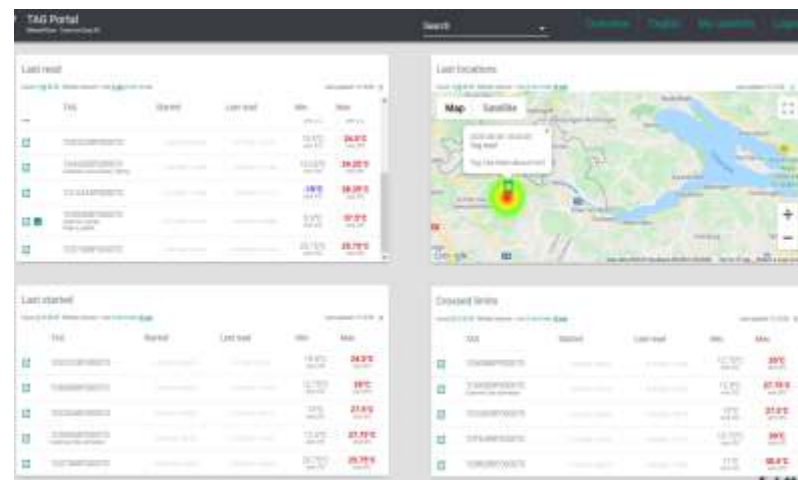

### La solution cloud pour les étiquettes de température chaîne du froid

TAG Portal stocke en toute sécurité toutes vos données de température. Chaque valeur mesurée de l'application TAG Tap, de TAG Gate ou de TAG Read est automatiquement téléchargée sur le portail TAG.

Le portail offre un accès facile aux TAG et TAG récemment lus avec des violations de température. Affichez les diagrammes, les géolocalisations et l'historique des valeurs mesurées dans une interface conviviale.

Accédez simplement au portail TAG avec le navigateur de votre PC.

TAG App:

TAG Portail:

### Caractéristiques et avantages:

Aperçu facile des TAG de température, des violations et des journaux de température.

- ❖ Créez des profils avec vos propres limites de température et intervalles de mesure
- ❖ Téléchargez les rapports PDF de chaque TAG ou configurez des rapports à envoyer automatiquement lorsqu'un TAG sort des limites prédéfinies.
- ❖ Marquez chaque TAG avec votre propre entrée en utilisant des champs personnalisés pour une meilleure intégration avec d'autres systèmes.
- ❖ Vue cartographique des dernières valeurs mesurées et des violations des limites de température.
- ❖ Afficher les images téléchargées des TAG. Tapez sur Map-Trace de toutes les valeurs mesurées d'un TAG