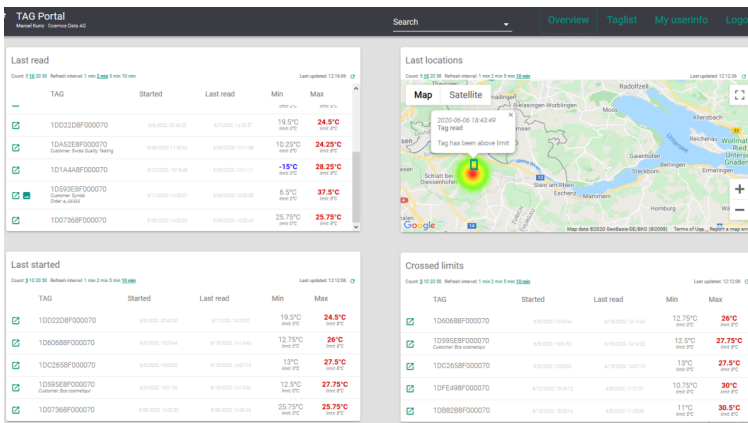

CC Température Étiquette `TAG`

La solution d'enregistreur usage unique basée sur le nuage de données

Le TAG sur ou dans votre boîte d'expédition enregistre la température pendant l'expédition de la production au destinataire. Personnalisez l'interface TAG avec vos informations et démarrez le TAG avec la station d'impression TAG Print.

Utilisez l'application TAG Tap sur votre smartphone, TAG Read ou TAG Gate pour afficher les graphiques de température avec horodatages, emplacements géographiques, images de marchandises endommagées et informations personnalisées.

Toutes les informations sont automatiquement téléchargées sur le portail TAG Portal (hébergé par Amazon AWS) lors de leur lecture. Accédez simplement au portail TAG avec le navigateur de votre PC.

Spécifications CC Temp Étiquette:

- ❖ Taille: 90 mm x 125 mm x 1 mm, environ 5 grammes
- ❖ Plage de température: -30 ° C à + 50 ° C
- ❖ Précision de la température: ± 0,5 ° C (32,9 ° F)
- ❖ NFC et RFID sont pris en charge
- ❖ Batterie: sécuritaire pour le fret aérien 1.5 V, durée de vie 12-18 Mte
- ❖ Mémoire: 4800 points de log

Caractéristiques et avantages:

- ❖ Détection de température conforme au PIB
- ❖ Faibles coûts et degré élevé d'automatisation
- ❖ Usage unique, pré-calibré
- ❖ Lecture conviviale avec un smartphone
- ❖ Pression de surface personnalisable
- ❖ Téléchargement automatique lors de la lecture
- ❖ Solution Web hébergée par Amazon
- ❖ Imprimante dans votre établissement (avec impression TAG)
- ❖ Les données sont stockées dans Amazon AWS, ce qui permet une haute disponibilité et un stockage sécurisé via les services d'Amazon.

Vente et consultation D - A - CH

COSMOS DATA AG

CH-8476 Stammheim

info@cosmosdata.ch
www.cosmosdata.ch

Produced in Norway